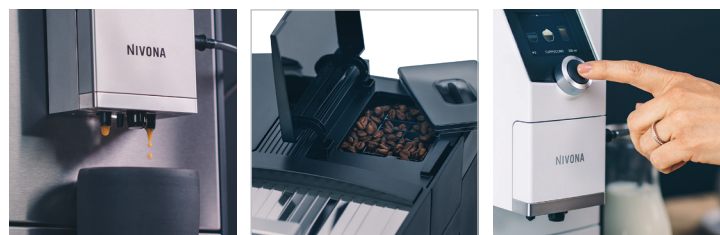

Cappuccino zo lekker, Romig

- Cappuccino en latte macchiato met één druk op de knop
- Barista-style cappuccino met aroma technologie (Cappuccino-Connaisseur)
- Bewaar eenvoudig uw favoriete koffie met liveprogramering
- Easyclean melksysteem