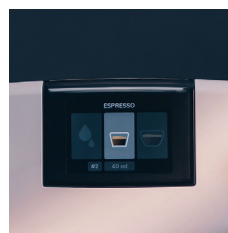

NIVONA**NICR 5'60**

White line / Chrom

560 Info

5er Video

FUNCTIES van de **NICR 5'60**

SMAAK

Pre-brewing systeem
 Selectie koffiesterkte (3-niveaus)
 Instelbare maalgraad
 Instelbare koffietemperatuur (3-level)

KENMERKEN

fabrieks ingestelde recepten kunnen worden gewijzigd
 Handmatige SPUMATORE
 2-kops functie voor espresso / koffie
 Instelbare koffiehoeveelheid (ca. 20-240 ml)
 Poedercompartiment voor voorgemalen koffie (voor een portie)
 Heetwaterfunctie voor thee
 Afneembare watertank

ONDERHOUD

Uitneembare zetgroep voor eenvoudige reiniging
 Controle indicatie voor filterwissel
 Automatische onderhoudsprogramma's voor ontkalken en reinigen

TECHNOLOGY

TFT-kleurendisplay
 Hoogwaardig conisch maalwerk gemaakt van gehard staal
 Pompdruk 15 bar
 1455 W
 ECO-modus

Starter for starters

- NIVONA - Intuïtief in gebruik
Koffie & espresso - snel & eenvoudig
- Zet kopjes koffie of espresso voor twee
- Handmatige SPUMATORE: om zelf een cappuccino te maken
- Automatisch verzorgingsprogramma voor ontkalken en reinigen
- Individuele recepten voor espresso, koffie, melk schuim, heet water