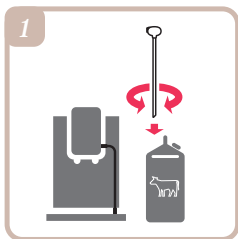

NIVONA

NIML 220

Melk lance

Melk lance

- Doe de NIVONA melklans in de doos
- Plaats de NIVONA volautomatische koffiemelkslang van de machine in de adapter van de melklans. Dat is het!
- Het kan dan snel weer in de koelkast na gebruik. Tot de volgende cappuccino.

NIML 220

Indrukwekkend eenvoudig netjes **en** schoon.

De NIVONA melklans is de praktische manier om melk rechtstreeks in de NIVONA-machine te krijgen. Hoe? Best gemakkelijk. Zonder extra slang of adapter. De melkslang van de NIVONA blijft schoon. De melklans kan eenvoudig regelmatig worden schoongemaakt met een kleine borstel en zeepsop.