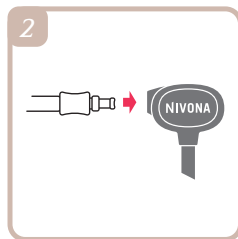

NIVONA

NIML 220

Melk lance

Melk lance

- Doe de NIVONA melklans in de doos
- Plaats de NIVONA volautomatische koffiemelkslang van de machine in de adapter van de melklans. Dat is het!
- Het kan dan snel weer in de koelkast na gebruik. Tot de volgende cappuccino.

NIML 220

Indrukwekkend eenvoudig netjes **en** schoon.

De NIVONA melklans is de praktische manier om melk rechtstreeks in de NIVONA-machine te krijgen. Hoe? Best gemakkelijk. Zonder extra slang of adapter. De melkslang van de NIVONA blijft schoon. De melklans kan eenvoudig regelmatig worden schoongemaakt met een kleine borstel en zeepsop.

Article	NIML 220	5
Article no.	390 700 420	6
EAN-Code	42 600 8346 420 5	7
Dimensions without packaging, approx. (W x H x D)	4 x 24,5 x 2 cm	8
Weight without packaging, approx.	39 g	9
Diameter rising pipe, approx.	0,5 cm	10
Accessories	Cleaning brush	