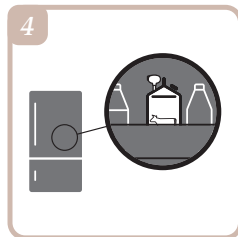

NIVONA

NIML 220

Melk lance

Melk lance

- Doe de NIVONA melklans in de doos
- Plaats de NIVONA volautomatische koffiemelkslang van de machine in de adapter van de melklans. Dat is het!
- Het kan dan snel weer in de koelkast na gebruik. Tot de volgende cappuccino.