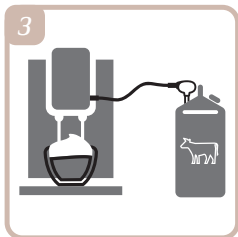

NIVONA

NIML 220

Melk lance

Melk lance

- Doe de NIVONA melklans in de doos
- Plaats de NIVONA volautomatische koffiemelkslang van de machine in de adapter van de melklans. Dat is het!
- Het kan dan snel weer in de koelkast na gebruik. Tot de volgende cappuccino.

NIML 220

Indrukwekkend eenvoudig netjes **en** schoon.

De NIVONA melklans is de praktische manier om melk rechtstreeks in de NIVONA-machine te krijgen. Hoe? Best gemakkelijk. Zonder extra slang of adapter. De melkslang van de NIVONA blijft schoon. De melklans kan eenvoudig regelmatig worden schoongemaakt met een kleine borstel en zeepsop.